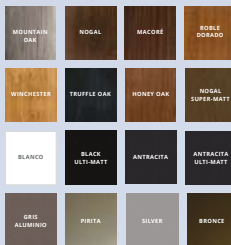

LÍNEA BELLA

Casement

dck.

SUSTAINABILITY

Versátil
y estética.

BELLA
CASEMENT

Gama de colores

Detalle 1