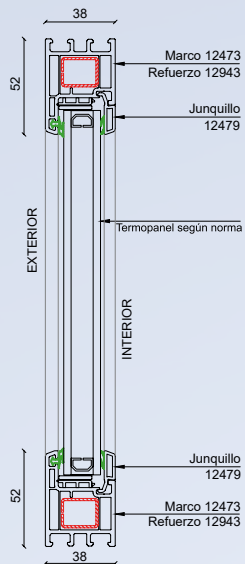

• FIJO

- ▲ CRISTALAMIENTO DESDE 4mm
- ↳ HASTA 20mm DE ESPESOR.
- ▷ DISEÑO DE 3 CÁMARAS DE
- ▲ ISLACIÓN EN MARCO.
- REFUERZO DE ACERO.
- PROFUNDIDAD CONSTRUCTIVA 38mm.

VALIDAR MEDIDAS MÁXIMAS SEGÚN MANUAL TÉCNICO Y DE FABRICACIÓN