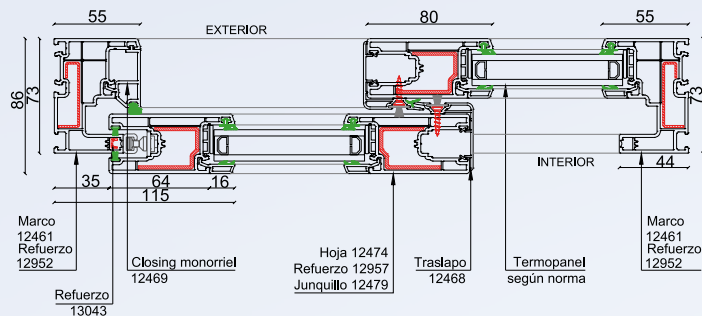

LÍNEA BELLA

Sliding

SUSTAINABILITY

INNOVATION

RELIABILITY

• CORREDERA MONORRIEL

Puerta Hoja 12474

Detalle 1

ACRISTALAMIENTO DESDE 4mm HASTA 20mm DE ESPESOR.
 DISEÑO DE 3 CÁMARAS DE AISLACIÓN EN MARCO.
 TRASLAPOS CON BURLETES INCORPORADOS DE FÁBRICA.
 SISTEMA DE CIERRE DE DOBLE FELPA PERIMETRAL INCORPORADA EN FÁBRICA EN PERFILES DE HOJA.
 PROFUNDIDAD CONSTRUCTIVA 73mm.

VALIDAR MEDIDAS MÁXIMAS SEGÚN MANUAL TÉCNICO Y DE FABRICACIÓN

Detalle 2

GAMA DE COLORES