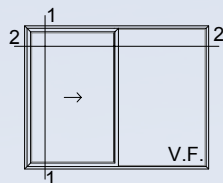

ACRISTALAMIENTO DESDE 4mm HASTA 20mm DE ESPESOR.
 DISEÑO DE 3 CÁMARAS DE AISLACIÓN EN MARCO.
 TRASLAPOS CON BURLETES INCORPORADOS DE FÁBRICA.
 SISTEMA DE CIERRE DE DOBLE FELPA PERIMETRAL INCORPORADA EN FÁBRICA EN PERFILES DE HOJA.
 PROFUNDIDAD CONSTRUCTIVA 73mm.