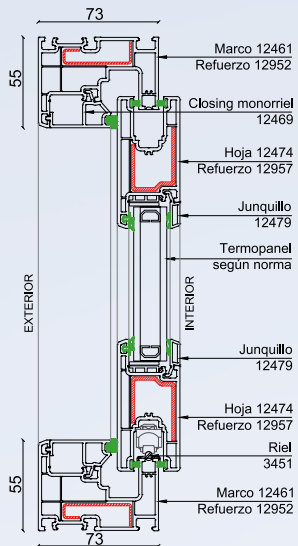

LÍNEA BELLA

Sliding

SUSTAINABILITY

INNOVATION

RELIABILITY

• CORREDERA MONORRIEL

Puerta Hoja 12474

Detalle 1

ACRISTALAMIENTO DESDE 4mm HASTA 20mm DE ESPESOR.
 DISEÑO DE 3 CÁMARAS DE AISLACIÓN EN MARCO.
 TRASLAPOS CON BURLETES INCORPORADOS DE FÁBRICA.
 SISTEMA DE CIERRE DE DOBLE FELPA PERIMETRAL INCORPORADA EN FÁBRICA EN PERFILES DE HOJA.
 PROFUNDIDAD CONSTRUCTIVA 73mm.

VALIDAR MEDIDAS MÁXIMAS SEGÚN MANUAL TÉCNICO Y DE FABRICACIÓN

Detalle 2

GAMA DE COLORES