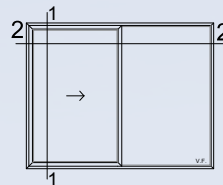

Detalle 1

ACRISTALAMIENTO DESDE 4mm HASTA 20mm DE ESPESOR.
DISEÑO DE 3 CÁMARAS DE AISLACIÓN EN MARCO.
TRASLAPOS CON BURLETES INCORPORADOS DE FÁBRICA.
CIERRES MULTIPUNTO.
SISTEMA DE CIERRE DE DOBLE FELPA PERIMETRAL
INCORPORADA EN FÁBRICA EN PERFILES DE HOJA.
PROFUNDIDAD CONSTRUCTIVA 73mm.