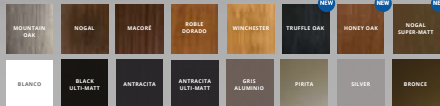

LÍNEA BELLA

Sliding

SUSTAINABILITY

INNOVATION

RELIABILITY

GAMA DE COLORES

• CORREDERA MONORRIEL

Ventana Hoja 12471

Detalle 1

ACRISTALAMIENTO DESDE 4mm HASTA 20mm DE ESPESOR.
DISEÑO DE 3 CÁMARAS DE AISLACIÓN EN MARCO.
TRASLAPOS CON BURLETES INCORPORADOS DE FÁBRICA.
CIERRES MULTIPUNTO.
SISTEMA DE CIERRE DE DOBLE FELPA PERIMETRAL
INCORPORADA EN FÁBRICA EN PERFILES DE HOJA.
PROFUNDIDAD CONSTRUCTIVA 73mm.