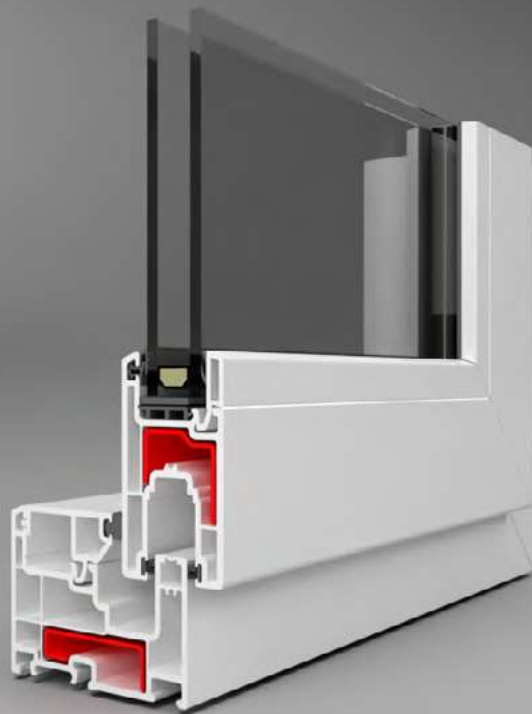

LÍNEA BELLA

Sliding

SUSTAINABILITY

INNOVATION

RELIABILITY

GAMA DE COLORES

• CORREDERA MONORRIEL

Ventana Hoja 12471

Detalle 1

ACRISTALAMIENTO DESDE 4mm HASTA 20mm DE ESPESOR.
DISEÑO DE 3 CÁMARAS DE AISLACIÓN EN MARCO.
TRASLAPOS CON BURLETES INCORPORADOS DE FÁBRICA.
CIERRES MULTIPUNTO.
SISTEMA DE CIERRE DE DOBLE FELPA PERIMETRAL
INCORPORADA EN FÁBRICA EN PERFILES DE HOJA.
PROFUNDIDAD CONSTRUCTIVA 73mm.