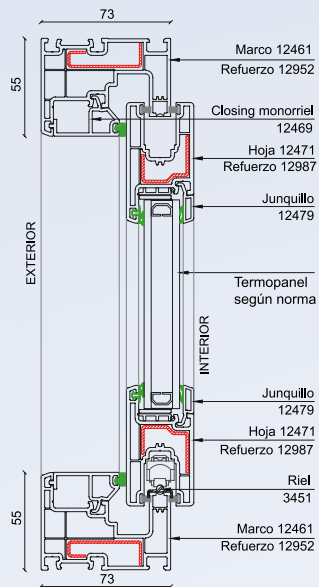

Detalle 1

ACRISTALAMIENTO DESDE 4mm HASTA 20mm DE ESPESOR.
DISEÑO DE 3 CÁMARAS DE AISLACIÓN EN MARCO.
TRASLAPOS CON BURLETES INCORPORADOS DE FÁBRICA.
CIERRES MULTIPUNTO.
SISTEMA DE CIERRE DE DOBLE FELPA PERIMETRAL
INCORPORADA EN FÁBRICA EN PERFILES DE HOJA.
PROFUNDIDAD CONSTRUCTIVA 73mm.

VALIDAR MEDIDAS MÁXIMAS SEGÚN MANUAL TÉCNICO Y DE FABRICACIÓN

Detalle 2