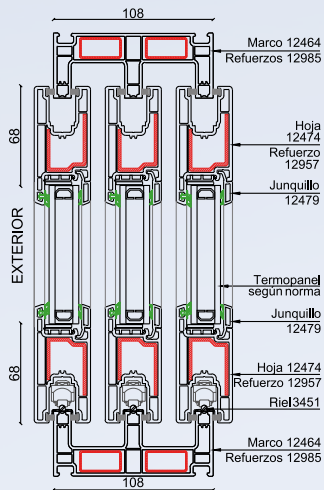

## Sliding

### • CORREDERA TRIPLE RIEL

Puerta Hoja 12474

Detalle 1

ACRISTALAMIENTO DESDE 4mm HASTA 20mm DE ESPESOR.  
DISEÑO DE 3 CÁMARAS DE AISLACIÓN EN MARCO.  
TRASLAPOS CON BURLETES INCORPORADOS DE FÁBRICA.  
SISTEMA DE CIERRE DE DOBLE FELPA PERIMETRAL INCORPORADA EN FÁBRICA EN PERFILES DE HOJA.  
PROFUNDIDAD CONSTRUCTIVA 108mm.