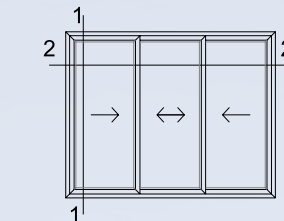

### • CORREDERA TRIPLE RIEL

Puerta Hoja 12474

Detalle 1

ACRISTALAMIENTO DESDE 4mm HASTA 20mm DE ESPESOR.  
DISEÑO DE 3 CÁMARAS DE AISLACIÓN EN MARCO.  
TRASLAPOS CON BURLETES INCORPORADOS DE FÁBRICA.  
SISTEMA DE CIERRE DE DOBLE FELPA PERIMETRAL INCORPORADA EN FÁBRICA EN PERFILES DE HOJA.  
PROFUNDIDAD CONSTRUCTIVA 108mm.