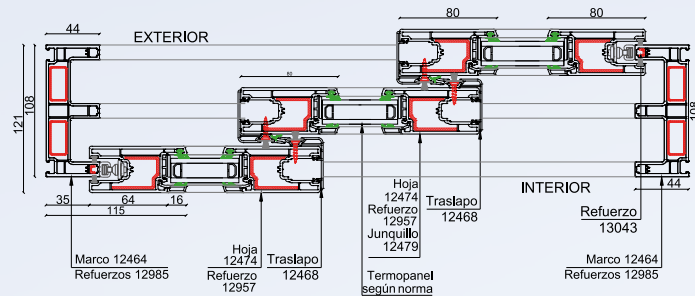

### • CORREDERA TRIPLE RIEL

Puerta Hoja 12474

Detalle 1

ACRISTALAMIENTO DESDE 4mm HASTA 20mm DE ESPESOR.  
DISEÑO DE 3 CÁMARAS DE AISLACIÓN EN MARCO.  
TRASLAPOS CON BURLETES INCORPORADOS DE FÁBRICA.  
SISTEMA DE CIERRE DE DOBLE FELPA PERIMETRAL INCORPORADA EN FÁBRICA EN PERFILES DE HOJA.  
PROFUNDIDAD CONSTRUCTIVA 108mm.

VALIDAR MEDIDAS MÁXIMAS SEGÚN MANUAL TÉCNICO Y DE FABRICACIÓN

Detalle 2