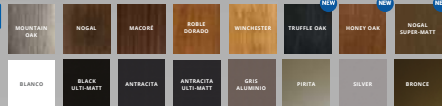

### • CORREDERA TRIPLE RIEL

Puerta Hoja 12474

Detalle 1

ACRISTALAMIENTO DESDE 4mm HASTA 20mm DE ESPESOR.  
DISEÑO DE 3 CÁMARAS DE AISLACIÓN EN MARCO.  
TRASLAPOS CON BURLETES INCORPORADOS DE FÁBRICA.  
SISTEMA DE CIERRE DE DOBLE FELPA PERIMETRAL INCORPORADA EN FÁBRICA EN PERFILES DE HOJA.  
PROFUNDIDAD CONSTRUCTIVA 108mm.

#### GAMA DE COLORES

SUSTAINABILITY

INNOVATION

RELIABILITY

deceuninck  
BIM

deceuninck

BUILDING A SUSTAINABLE HOME