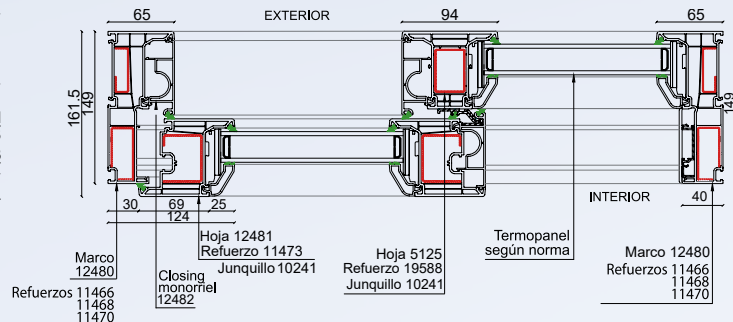

### Detalle 2

CAPACIDAD DE ACRISTALAMIENTO:  
DESDE 24 mm HASTA 52 mm DE ESPESOR.  
DISEÑO DE 6 CÁMARAS EN MARCO Y 5 CÁMARAS EN HOJA.  
SISTEMA DE CIERRE DOBLE JUNTA DE TPE.  
CIERRES MULTIPUNTO.  
MAYOR ESTANQUEIDAD.  
PROFUNDIDAD CONSTRUCTIVA 149 mm.  
CAPACIDAD MÁXIMA 250 KG POR HOJA.  
[VALIDAR MEDIDAS MÁXIMAS SEGÚN MANUAL TÉCNICO Y DE FABRICACIÓN.](#)