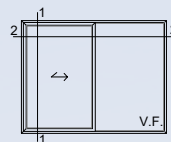

### Detalle 2

CAPACIDAD DE ACRISTALAMIENTO:  
DESDE 24 mm HASTA 52 mm DE ESPESOR.  
DISEÑO DE 6 CÁMARAS EN MARCO Y 5 CÁMARAS EN HOJA.  
SISTEMA DE CIERRE DOBLE JUNTA DE TPE.  
CIERRES MULTIPUNTO.  
MAYOR ESTANQUEIDAD.  
PROFUNDIDAD CONSTRUCTIVA 149 mm.  
CAPACIDAD MÁXIMA 250 KG POR HOJA.  
[VALIDAR MEDIDAS MÁXIMAS SEGÚN MANUAL TÉCNICO Y DE FABRICACIÓN.](#)