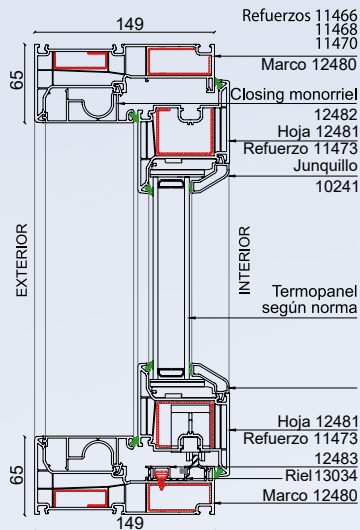

### Detalle 2

CAPACIDAD DE ACRISTALAMIENTO:  
DESDE 24 mm HASTA 52 mm DE ESPESOR.  
DISEÑO DE 6 CÁMARAS EN MARCO Y 5 CÁMARAS EN HOJA.  
SISTEMA DE CIERRE DOBLE JUNTA DE TPE.  
CIERRES MULTIPUNTO.  
MAYOR ESTANQUEIDAD.  
PROFUNDIDAD CONSTRUCTIVA 149 mm.  
CAPACIDAD MÁXIMA 250 KG POR HOJA.  
[VALIDAR MEDIDAS MÁXIMAS SEGÚN MANUAL TÉCNICO Y DE FABRICACIÓN.](#)