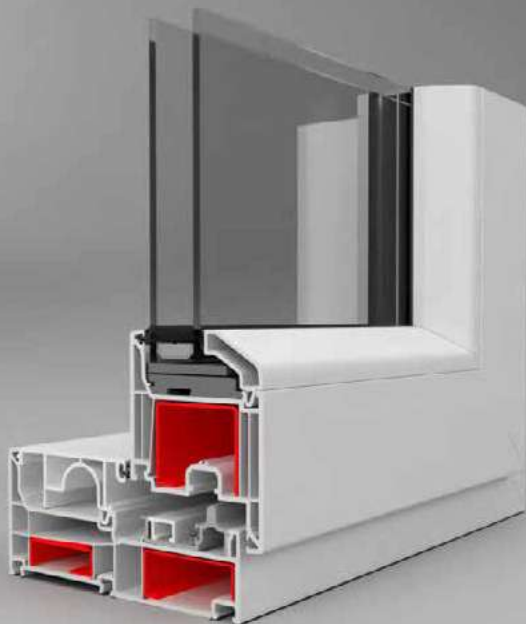

LÍNEA LEGEND

SUSTAINABILITY

INNOVATION

RELIABILITY